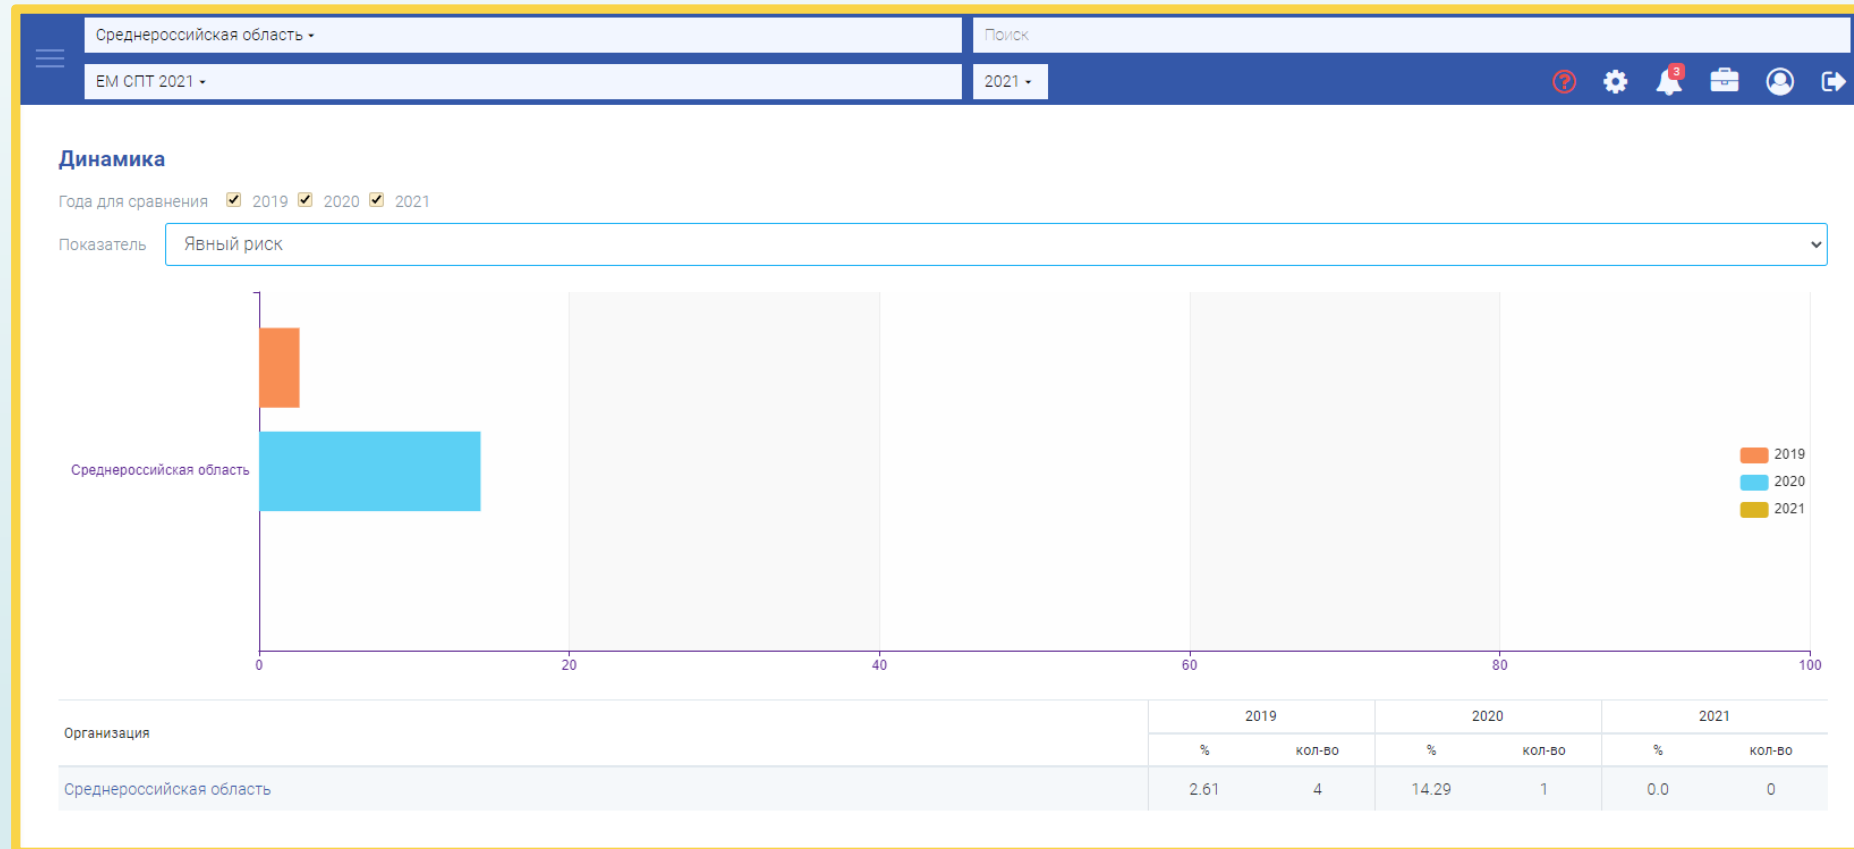

Динамика по годам

В нашей системе появилась возможность посмотреть **динамику явного и латентного риска** по годам. Добавили раздел в основное меню. Перейдя в него видим по **графику**, а ниже и в **таблице**, как меняются показатели