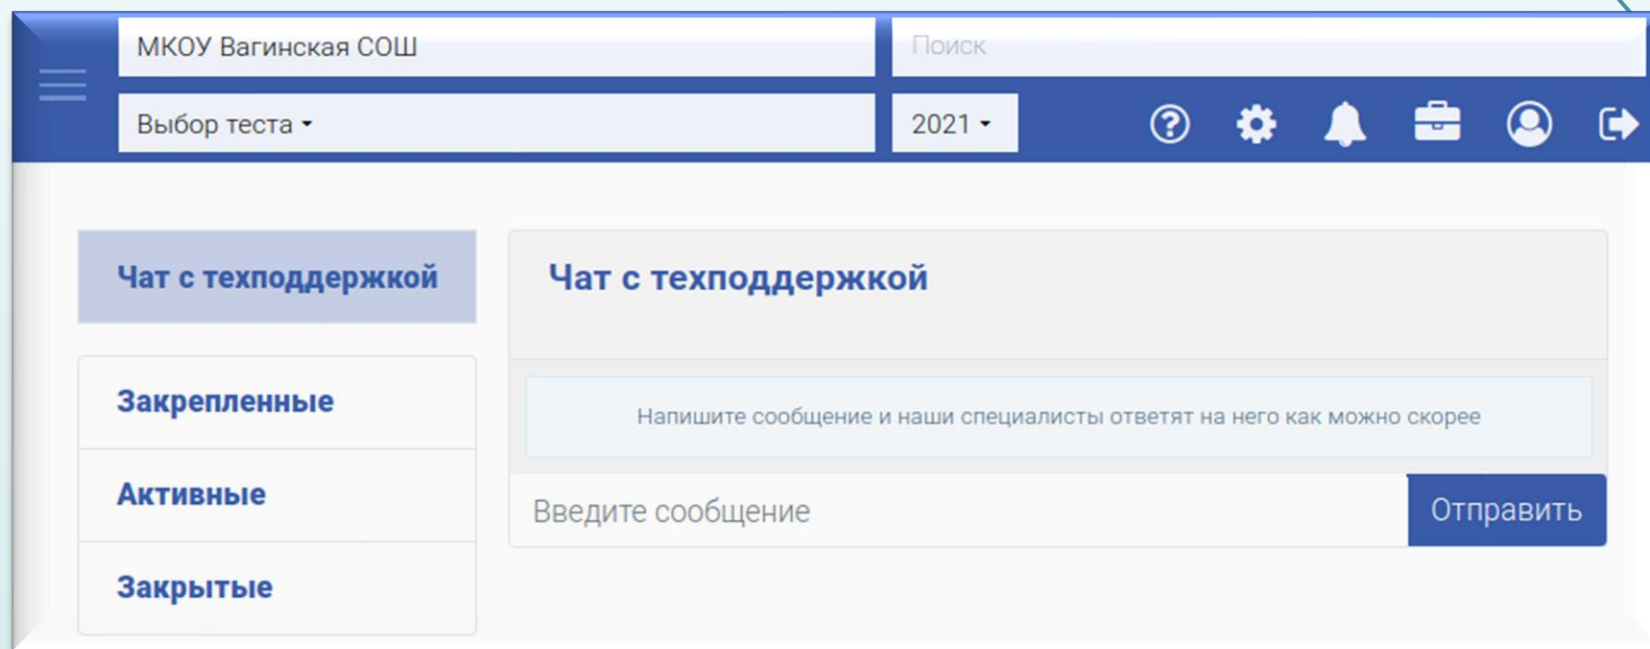

Вопросы в личном кабинете

Теперь вопросы по работе системы можно задавать прямо в личном кабинете пользователя АРМБОС. Для этого достаточно Перейти в раздел «Чат с поддержкой» и задать свой вопрос